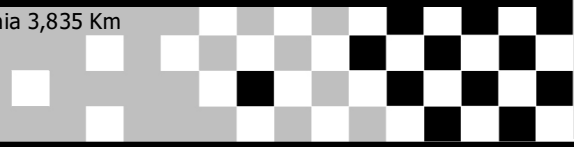

1ª Etapa Turismo 1.4 / MBR 2024

Corrida

Autodromo de Goiania 3,835 Km

SOMATORIA BR 3 E 4

Pos	No.	Nome	Classe	R1.	R2.	Pontos totais
<b>ELITE</b>						
1	47	FELIPE MACHIAVELLI	ELITE	12	22	34
2	100	R. BONATO / J. LISBOA	ELITE	17	13	30
3	177	G. BALDO(S) / P. SABBAGH	ELITE	14	16	30
4	72	DAVI DAL PIZZOL	ELITE	0	25	25
5	07	NICOLAS DALL AGNOL	ELITE	4	19	23
6	08	FABIANO DONNER	ELITE	18	2	20
7	96	MARCOS PAIOLI (S)	ELITE	8	10	18
8	02	DUDA BANA	ELITE	10	6	16
9	38	ANDRE JACOB (S)	ELITE	2	9	11
10	49	PAULO JALLES (S)	ELITE	6	3	9
11	27	ADRIANO JULIANI	ELITE	1	0	1
<b>SENIOR</b>						
1	96	MARCOS PATOLI	SENIOR	16	26	42
2	38	ANDRE JACOB	SENIOR	12	19	31
3	49	PAULO JALLES	SENIOR	14	16	30
4	177	GUTO BALDO	SENIOR	--	22	22
5	55	GUTO BALDO	SENIOR	19	--	19
6	25	MARCELO PERILLO	SENIOR	--	13	13
<b>SUPER</b>						
1	16	RICHARD HEIDRICH	SUPER	14	23	37
2	17	HENRIQUE BASSO	SUPER	8	25	33
3	63	G. MAGNABOSCO	SUPER	13	19	32
4	09	RAFAEL BARRANCO	SUPER	16	13	29
5	21	EDUARDO PAVELSKI	SUPER	10	16	26
6	87	G. MASCARENHAS	SUPER	18	6	24
7	250	EDUARDO FUENTES	SUPER	2	9	11
8	77	A. FREITAS / L. FREITAS	SUPER	0	10	10
9	999	CESAR BONILHA	SUPER	6	1	7
10	51	FAUSTO DE LUCCA	SUPER	4	0	4
11	64	LORENZO MASSARO	SUPER	0	3	3
12	22	PETER TUBARÃO	SUPER	1	0	1
13	25	MARCELO PERILLO (S)	SUPER	--	0	0
14	43	WILLIAN PERILLO	SUPER	0	--	0